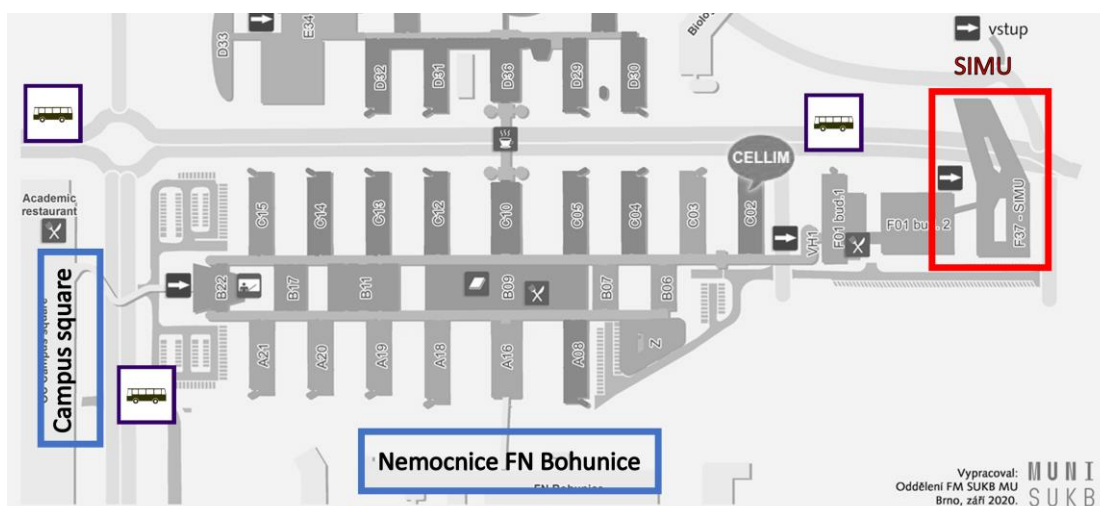

Jak to proběhne?

Budete mít možnost se podívat do nejmodernějších prostor Masarykovy univerzity. Potkáte zkušené lékaře, perspektivní studenty medicíny i řadu dalších lidí, kteří usilují o co nejvyšší výuku budoucích lékařů.

Přijďte nezávazně na schůzku do Simulačního centra. Ukážeme Vám prostory, kde se rodí budoucí lékaři, a předvedeme, co by Vaše role obnášela.

**ADRESA: SIMULAČNÍ CENTRUM MUNI
KAMENICE 3, BRNO, 625 00**

ZASTÁVKY: NEM. BOHUNICE, UNIVERZITNÍ KAMPUS, KAMENICE