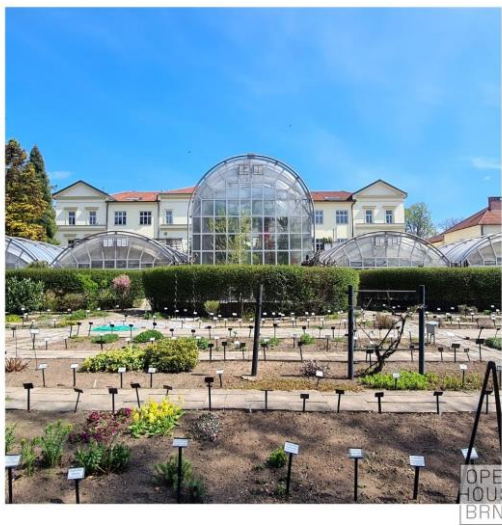

**Youtube:** <https://www.youtube.com/c/OpenHouseBrno2021/featured>

**Ústavní soud  
(Joštova)**

**Kostel blahoslavené Marie Restituty  
(Brno - Lesná)**

OPEN  
HOUSE  
BRNO

OPEN  
HOUSE  
BRNO

Tuto fotografii znáte z plakátů

**Český  
hydrometeorologický  
ústav  
(Kroftova)**

**JAMU – Hudební fakulta**

**Nová Zbrojovka**

**Nová Zbrojovka**

- kaple - <https://www.youtube.com/watch?v=jw-l1dhjnj4>
- krevní banka - <https://www.youtube.com/watch?v=Rz2GldMnOvI>
- heliport - <https://www.youtube.com/watch?v=C4Z9vYfE4Tc>
- Mezinárodní centrum klinického výzkumu (FNUSA-ICRC) - <https://www.youtube.com/watch?v=ystskbKIDyM>

## Fakultní nemocnice u sv. Anny v Brně

**Vila Tugendhat**

**Botanická zahrada (Přírodovědecká fakulta Masarykovy Univerzity v Brně, Konečného nám.)**

- <https://www.youtube.com/watch?v=iCi2f09jcKQ>

OPEN  
HOUSE  
BRNO